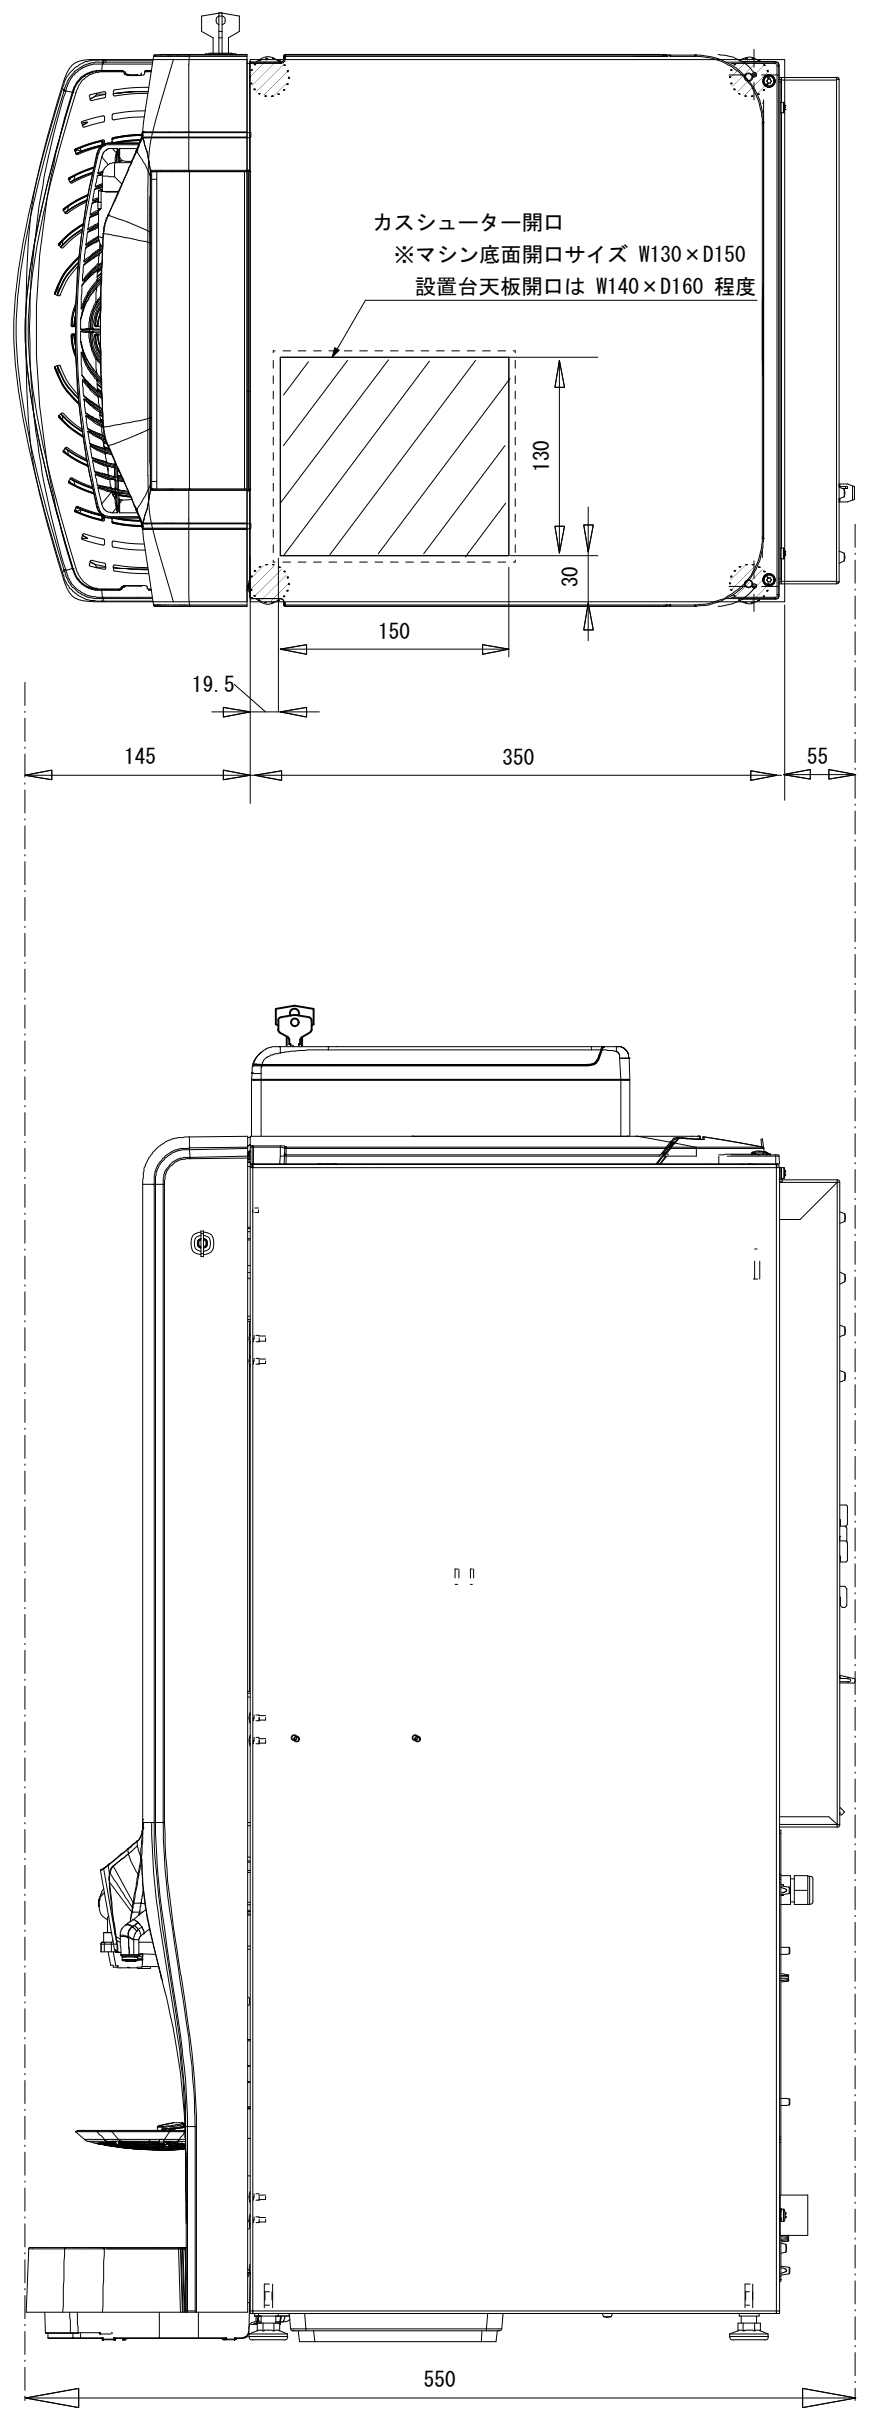

※マシン側面及び背面は壁面等から  
下記寸法以上離して設置してください。

|                 |                                   |          |                  |
|-----------------|-----------------------------------|----------|------------------|
| メーカー名           | de jong DUKE (デヨング デューク)          | 型式・型番    | Zia 2G (2グラインダー) |
| 電源              | 単相200V 50/60Hz                    | 給水方式     | 自動給水/水道直結式 G1/2  |
| 消費電力            | 2400W                             | 排水       | ドリフトレイ式          |
| 製品寸法            | W365 x D550 x H856mm              | 縮尺       | 1:5              |
| オプション<br>(追加仕様) | ホッパー用鍵、カスシューター、<br>セルフサービス用カップガイド | 株式会社 マグナ |                  |