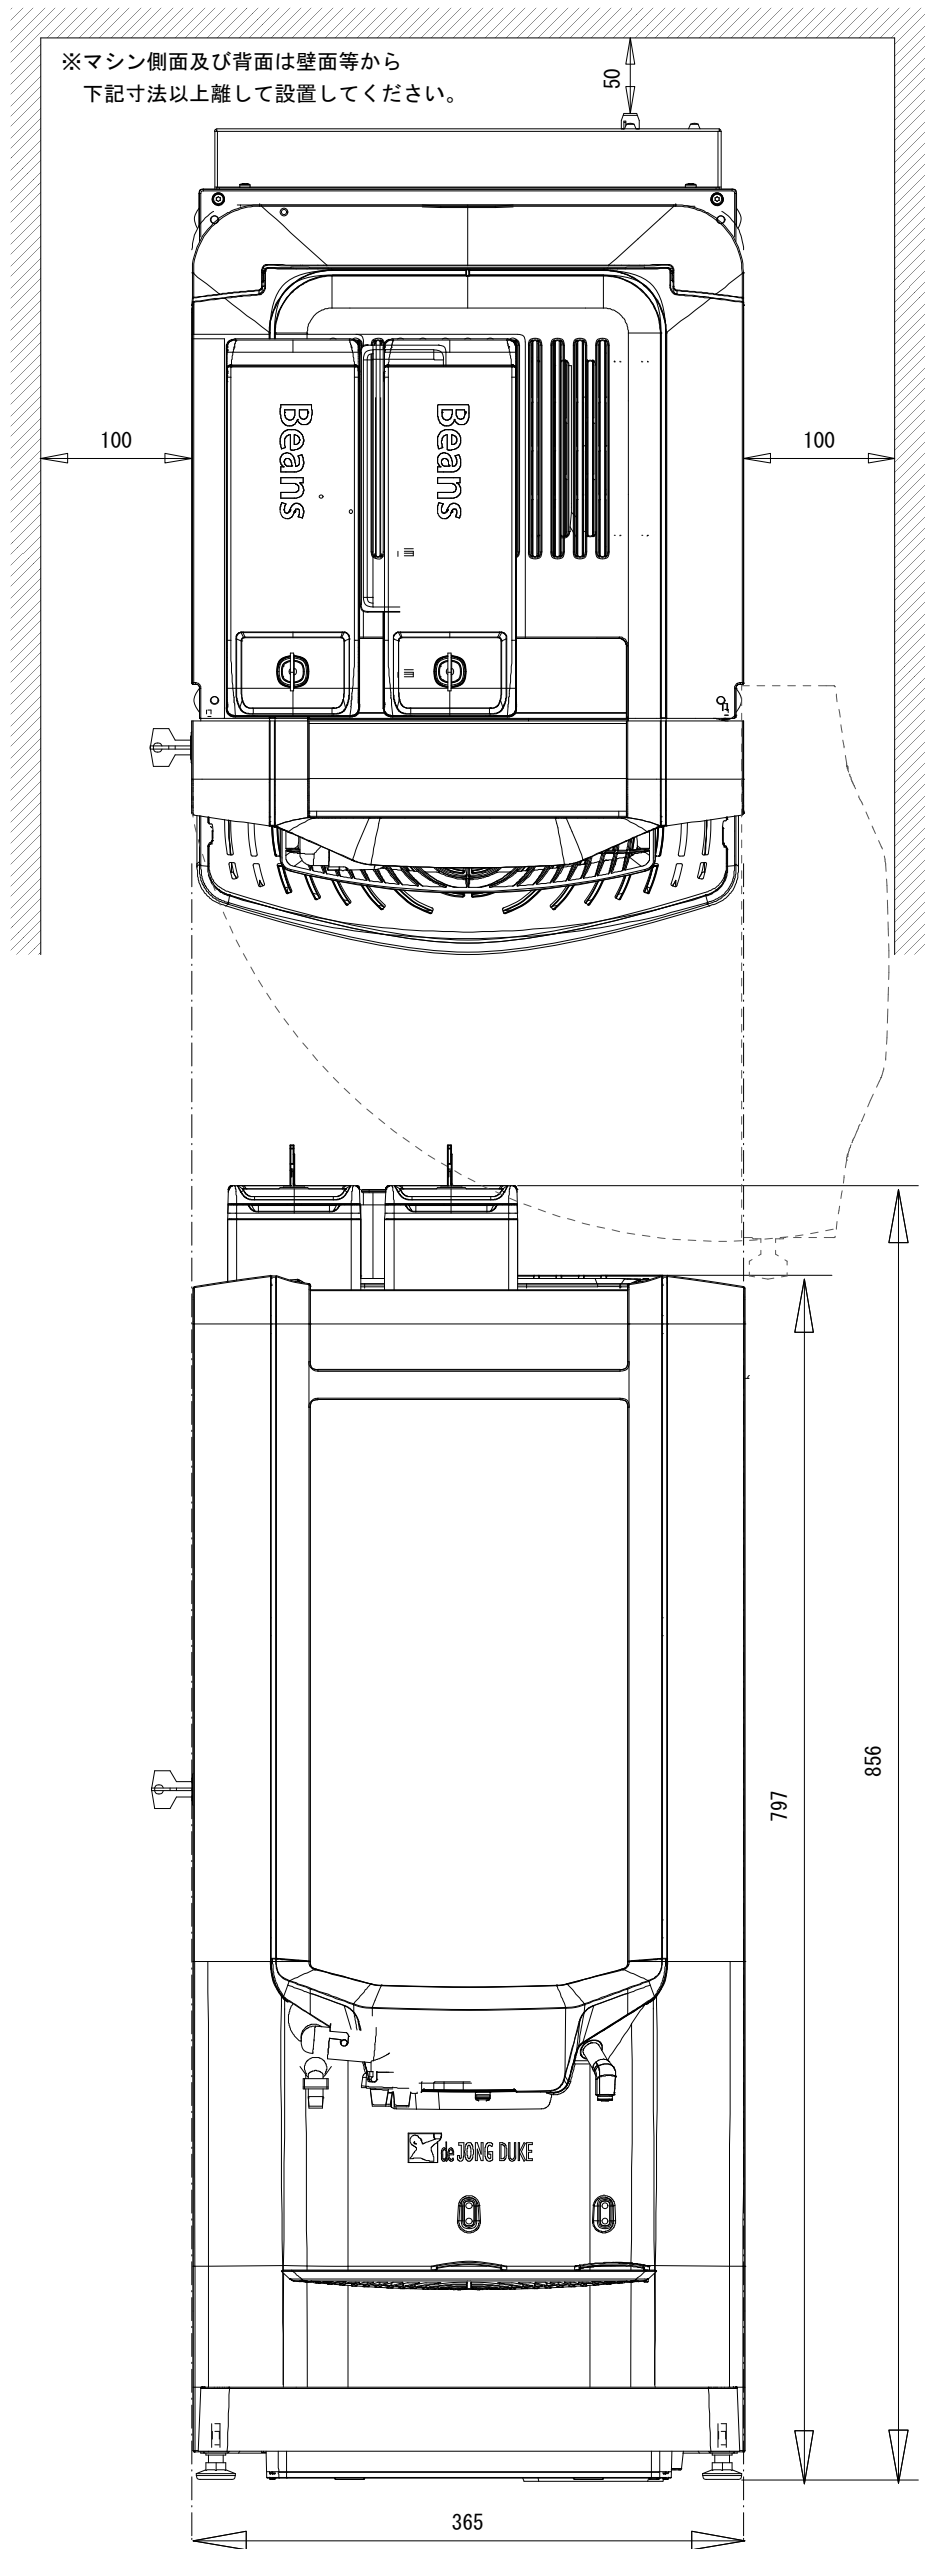

※マシン側面及び背面は壁面等から  
下記寸法以上離して設置してください。

|                 |                                   |          |                  |
|-----------------|-----------------------------------|----------|------------------|
| メーカー名           | de jong DUKE (デヨング デューク)          | 型式・型番    | Zia 2G (2グラインダー) |
| 電源              | 単相200V 50/60Hz                    | 給水方式     | 自動給水/水道直結式 G1/2  |
| 消費電力            | 2400W                             | 排水       | ドリフトレイ式          |
| 製品寸法            | W365 x D550 x H856mm              | 縮尺       | 1:5              |
| オプション<br>(追加仕様) | ホッパー用鍵、カスシューター、<br>セルフサービス用カップガイド | 株式会社 マグナ |                  |