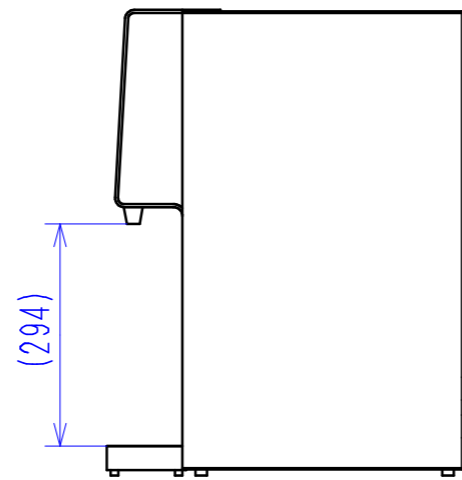

メーカー名	株式会社 マグナ
製品名	FETCO 給湯器
型式	HWD-2105TOD
電源	単相 200V 50/60Hz
電流	11.2A
消費電力	2300W
外形寸法	幅228mm 奥行470mm 高さ616mm
重量	約 11kg
電源コード	2m (プラグなし)
給水	G 1/2
排水	設備必要なし

名称	FETCO HWD-2105TOD				
担当	尺度	1/10	承認	検図	設計
日付					櫻井
図番					14.10. 8
株式会社 マグナ					