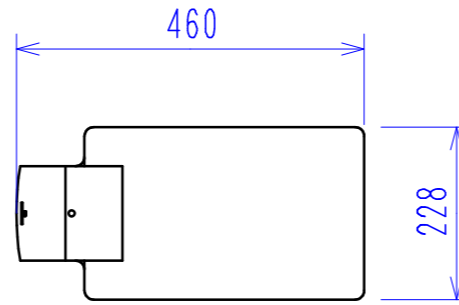

メーカー名	株式会社 マグナ
製品名	FETCO 給湯器
型式	HWD-2105TOD
電源	単相 200V 50/60Hz
電流	11.2A
消費電力	2300W
外形寸法	幅228mm 奥行470mm 高さ616mm
重量	約 11kg
電源コード	2m (プラグなし)
給水	G 1/2
排水	設備必要なし

名称	FETCO HWD-2105TOD				
担当	尺度	1/10	承認	検図	設計
日付					櫻井
図番					14.10. 8
株式会社 マグナ					