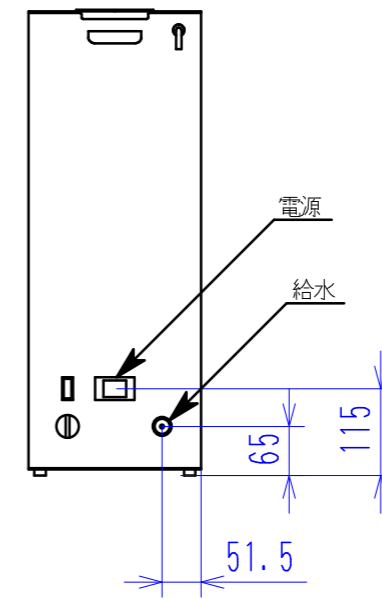

メーカー名	株式会社 マグナ
製品名	FETCO 給湯器
型式	HWD-2105TOD
電源	単相 200V 50/60Hz
電流	11.2A
消費電力	2300W
外形寸法	幅228mm 奥行470mm 高さ616mm
重量	約 11kg
電源コード	2m (プラグなし)
給水	G 1/2
排水	設備必要なし

名称	FETCO HWD-2105TOD				
担当	尺度	1/10	承認	検図	設計
日付					櫻井
図番					14.10. 8
株式会社 マグナ					