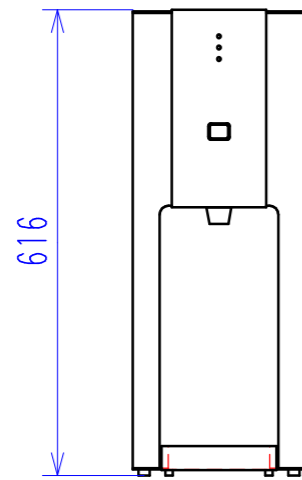

メーカー名	株式会社 マグナ
製品名	FETCO 給湯器
型式	HWD-2105TOD
電源	単相 200V 50/60Hz
電流	11.2A
消費電力	2300W
外形寸法	幅228mm 奥行470mm 高さ616mm
重量	約 11kg
電源コード	2m (プラグなし)
給水	G 1/2
排水	設備必要なし

名称	FETCO HWD-2105TOD				
担当	尺度	1/10	承認	検図	設計
日付					櫻井
図番					14.10. 8
株式会社 マグナ					