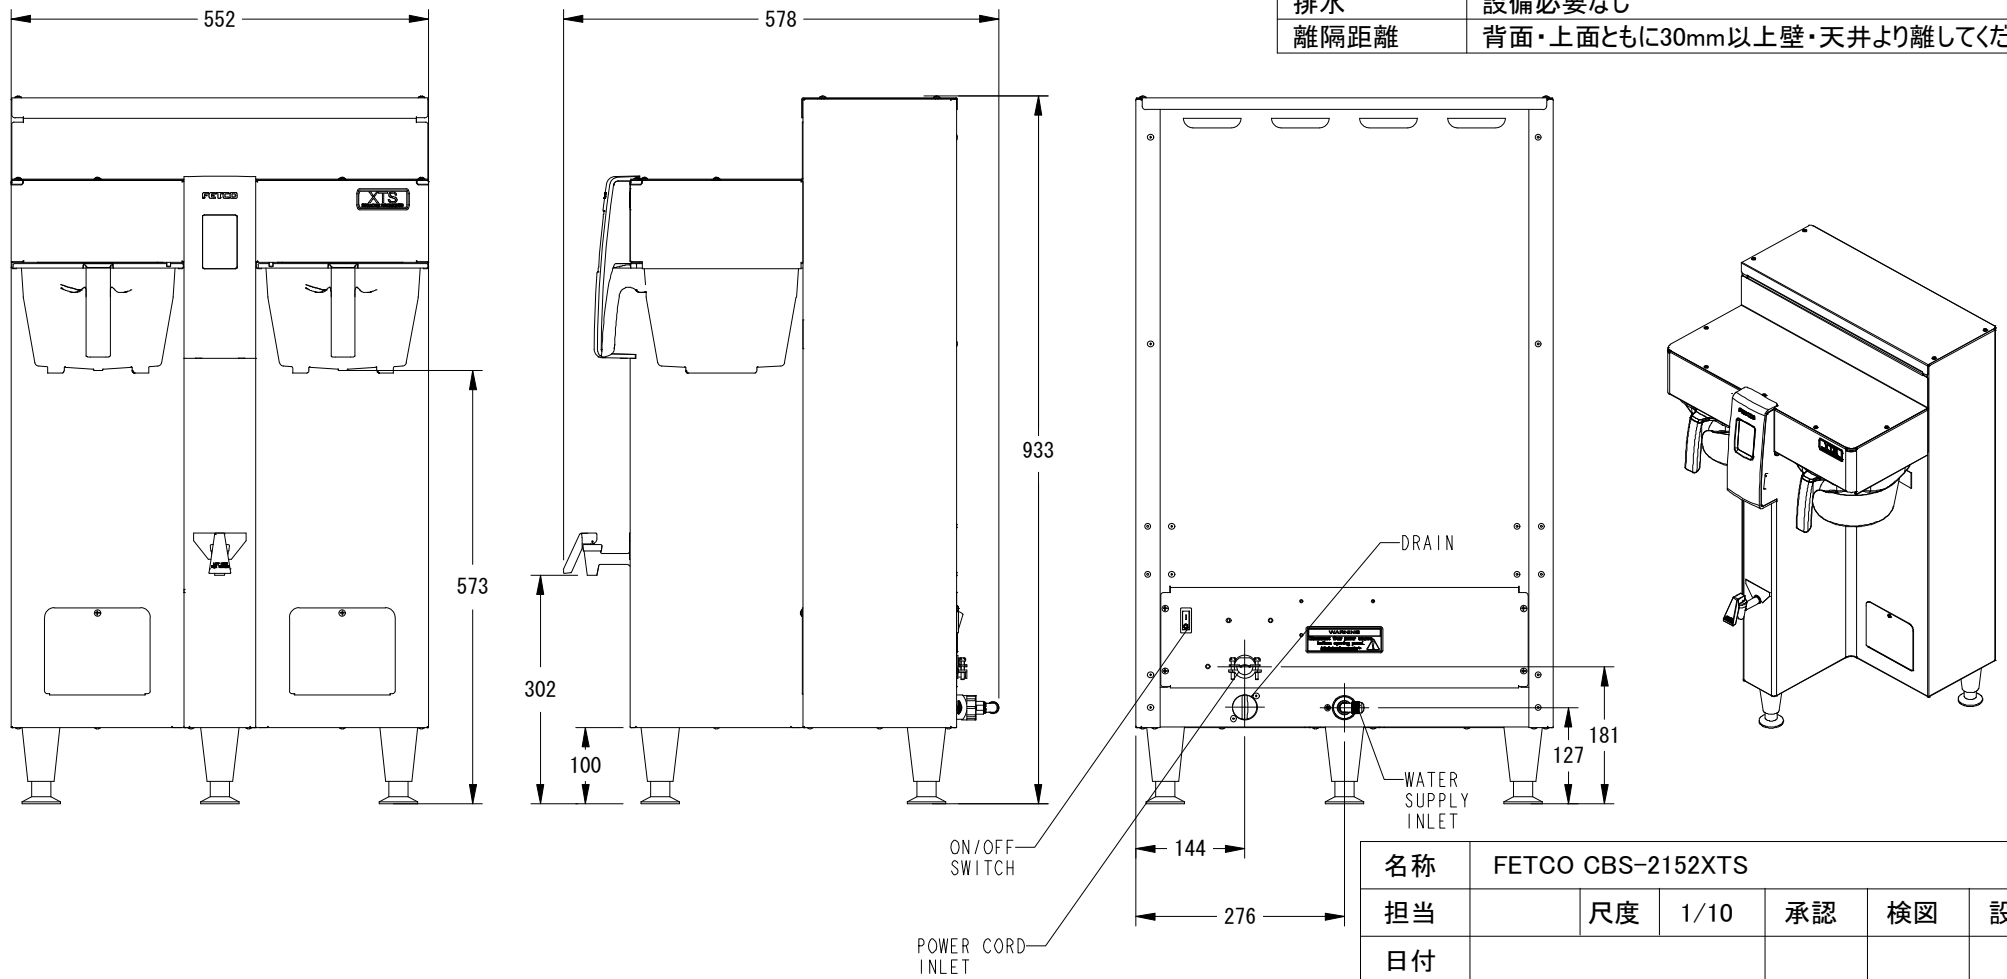

メーカー名	株式会社 マグナ
製品名	FETCO コーヒーブリューワー
型式	CBS-2152XTS
電源	三相 200V 50/60Hz
電流	18.6A
消費電力	6500W
外形寸法	幅552mm 奥行578mm 高さ933mm
重量	約 35kg
電源コード	2m (プラグなし)
給水	G 1/2
排水	設備必要なし
離隔距離	背面・上面ともに30mm以上壁・天井より離してください

名称	FETCO CBS-2152XTS				
担当	尺度	1/10	承認	検図	設計
日付					
図番					
株式会社 マグナ					