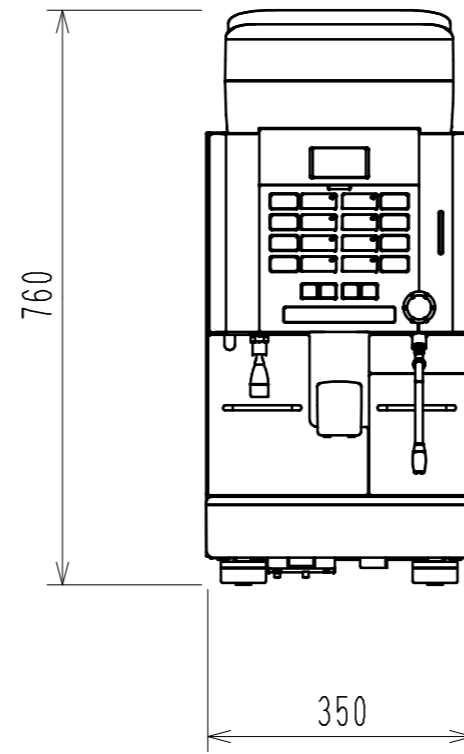

メーカー名	株式会社 マグナ
製品名	全自動エスプレッソマシン
型式	FAEMA X1
電源	単相 200V 50/60Hz
電流	18A
消費電力	3600W
外形寸法	幅350mm 奥行610mm 高さ760mm
電源コード	2m
エスプレッソ抽出能力	1日150杯
ホッパー容量	600g×2
製品質量	62Kg

名称	全自動エスプレッソマシン (FAEMA X1)				
担当	尺度	1/10	承認	検図	設計
日付					櫻井
図番					
株式会社 マグナ					