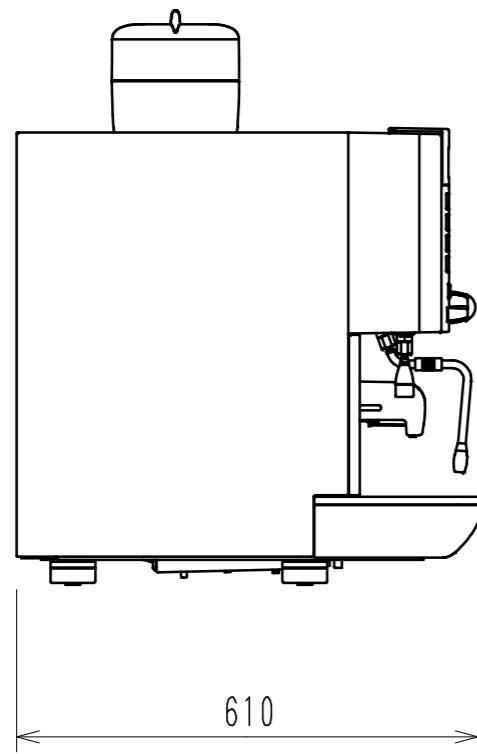

メーカー名	株式会社 マグナ
製品名	全自動エスプレッソマシン
型式	FAEMA X1
電源	単相 200V 50/60Hz
電流	18A
消費電力	3600W
外形寸法	幅350mm 奥行610mm 高さ760mm
電源コード	2m
エスプレッソ抽出能力	1日150杯
ホッパー容量	600g×2
製品質量	62Kg

名称	全自動エスプレッソマシン (FAEMA X1)				
担当	尺度	1/10	承認	検図	設計
日付					櫻井
図番					
株式会社 マグナ					