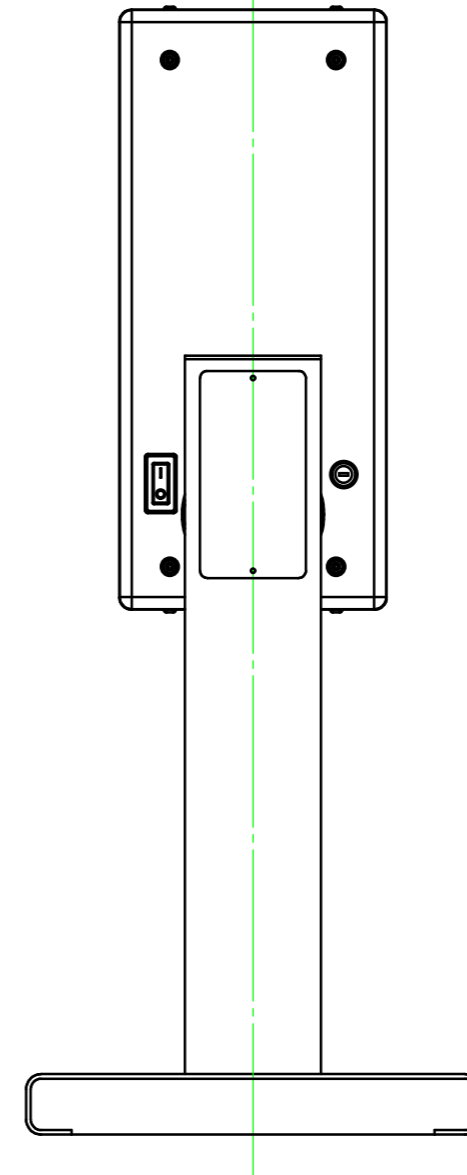

メーカー名	株式会社 マグナ
製品名	ソフトアイスクリームマシン
型式	OS-7M
電源	単相 100V 50/60Hz
電流	2A
消費電力	120W
外形寸法	幅300mm 奥行408mm 高さ744mm(691, 797mm)
電源コード	1.2m
製品質量	17Kg

Material		 MAGNA INC.	
Surface		OS-7 ASSY	
Quantity			
APPR.	CHECK	DESIGN	櫻井 B 
		Scale	1 : 5