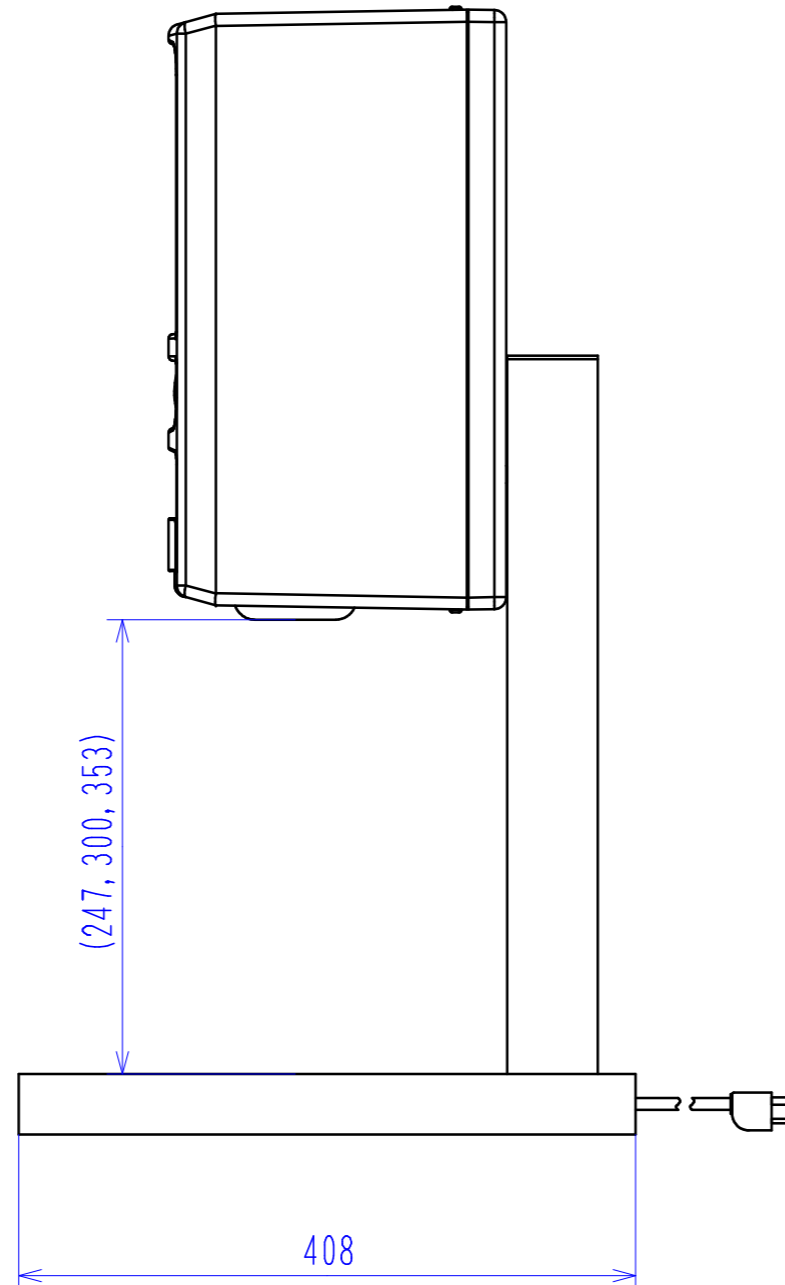

メーカー名	株式会社 マグナ
製品名	ソフトアイスクリームマシン
型式	OS-7M
電源	単相 100V 50/60Hz
電流	2A
消費電力	120W
外形寸法	幅300mm 奥行408mm 高さ744mm(691, 797mm)
電源コード	1.2m
製品質量	17Kg

Material		 MAGNA INC.	
Surface		OS-7 ASSY	
Quantity			
APPR.	CHECK	DESIGN	櫻井 B 
		Scale	1 : 5