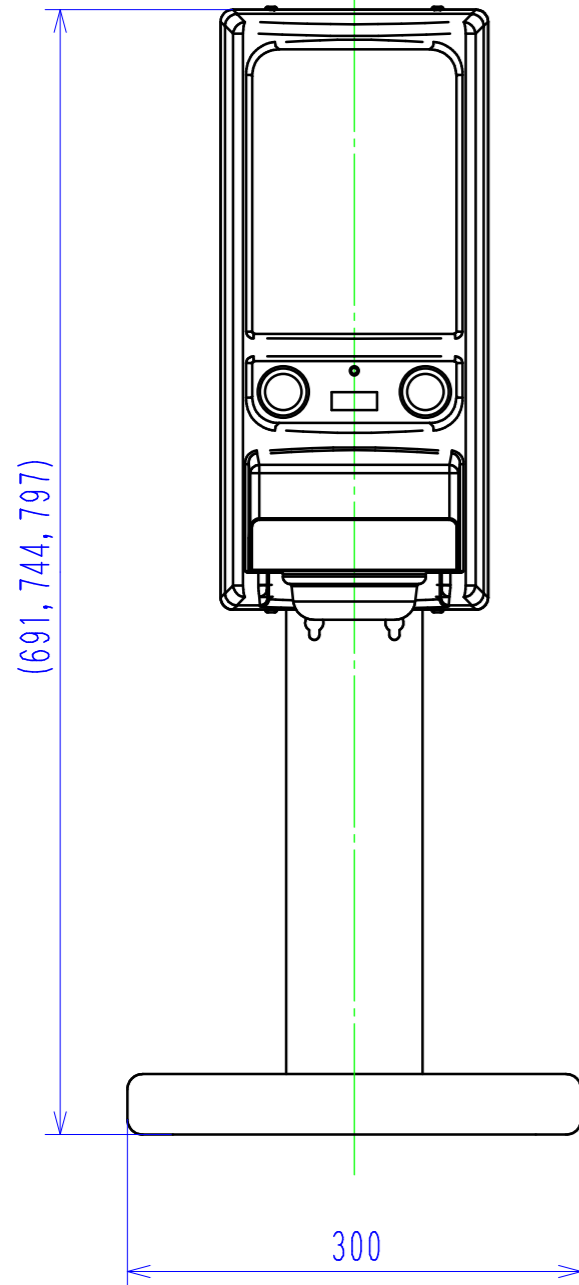

メーカー名	株式会社 マグナ
製品名	ソフトアイスクリームマシン
型式	OS-7M
電源	単相 100V 50/60Hz
電流	2A
消費電力	120W
外形寸法	幅300mm 奥行408mm 高さ744mm(691, 797mm)
電源コード	1.2m
製品質量	17Kg

Material		 MAGNA INC.	
Surface		OS-7 ASSY	
Quantity			
APPR.	CHECK	DESIGN	櫻井 B 
		Scale	1 : 5