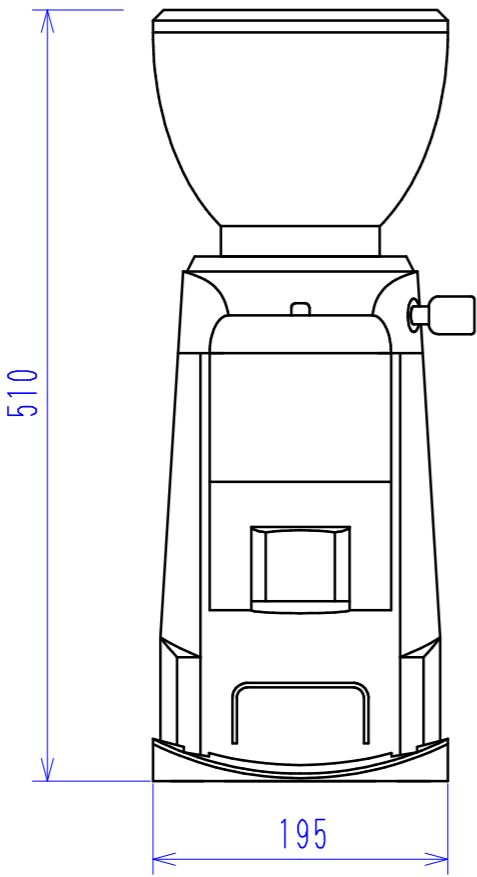

メーカー名	株式会社 マグナ
製品名	エスプレッソグラインダー
型式	CASADIO ENEA MANUAL
電源	単相 100V 50/60Hz
電流	2.0A
消費電力	200W
外形寸法	幅194mm 奥行428mm 高さ510mm
電源コード	1.5m (プラグなし)
重量	約 8.7kg

名称	CASADIO ENEA MANUAL					
担当		尺度	1/5	承認	検図	設計
日付					櫻井	
図番						12.10.1
株式会社 マグナ						