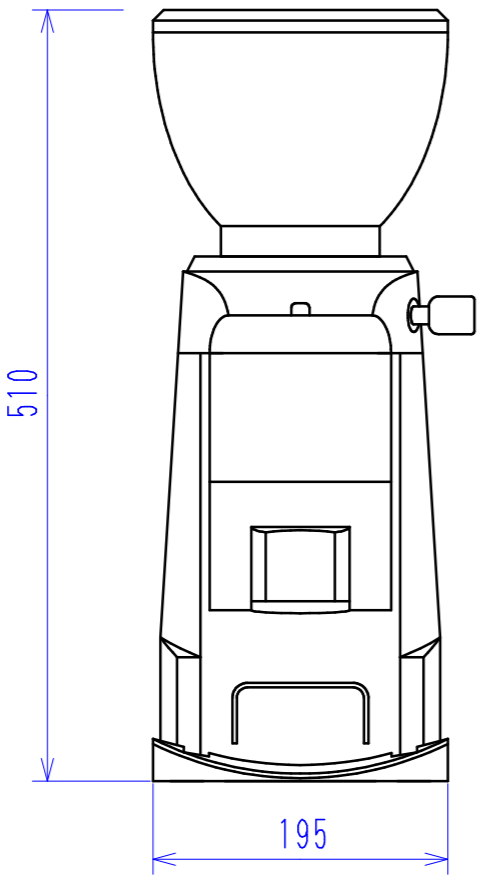

メーカー名	株式会社 マグナ
製品名	エスプレッソグラインダー
型式	CASADIO ENEA MANUAL
電源	単相 100V 50/60Hz
電流	2.0A
消費電力	200W
外形寸法	幅194mm 奥行428mm 高さ510mm
電源コード	1.5m (プラグなし)
重量	約 8.7kg

名称	CASADIO ENEA MANUAL				
担当	尺度	1/5	承認	検図	設計
日付					櫻井
図番					12.10.1
株式会社 マグナ					