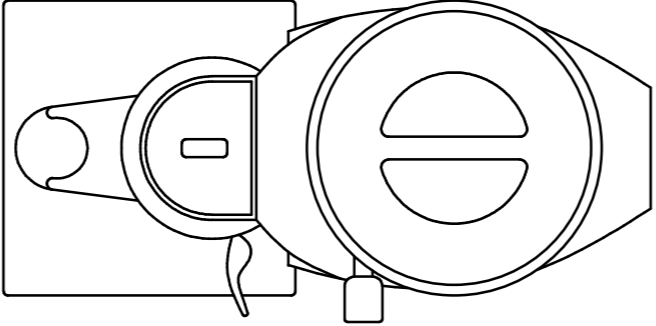

メーカー名	株式会社 マグナ
製品名	エスプレッソグラインダー
型式	CASADIO ENEA MANUAL
電源	単相 100V 50/60Hz
電流	2.0A
消費電力	200W
外形寸法	幅194mm 奥行428mm 高さ510mm
電源コード	1.5m (プラグなし)
重量	約 8.7kg

名称	CASADIO ENEA MANUAL					
担当		尺度	1/5	承認	検図	設計
日付					櫻井	
図番						12.10.1
株式会社 マグナ						