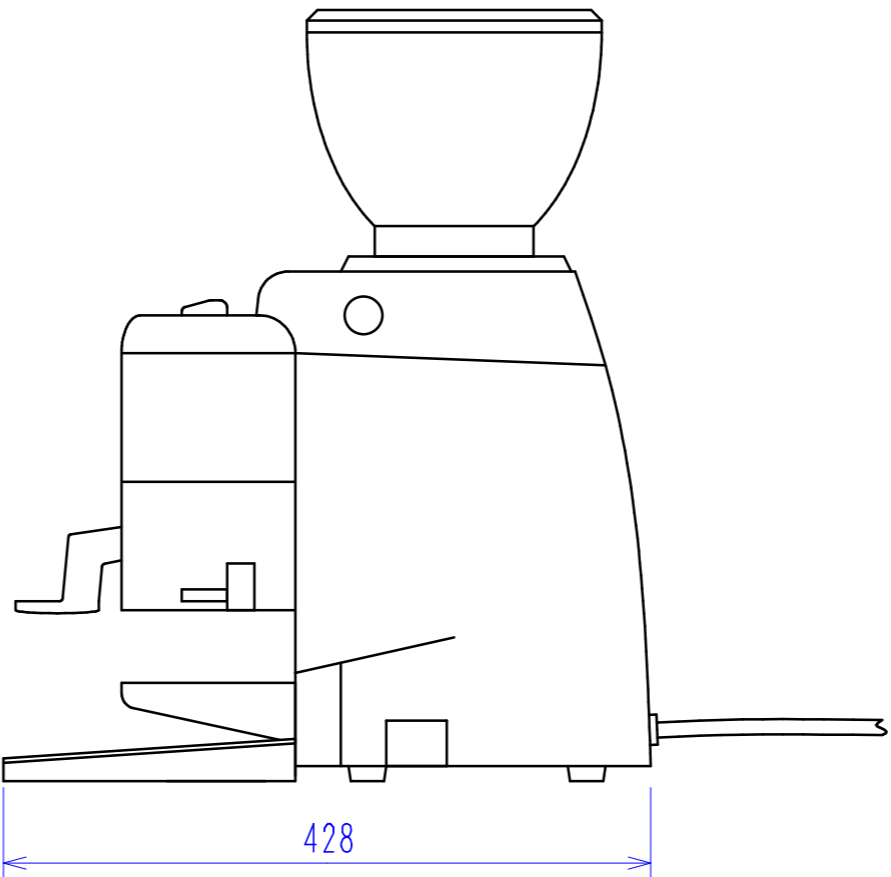

メーカー名	株式会社 マグナ
製品名	エスプレッソグラインダー
型式	CASADIO ENEA MANUAL
電源	単相 100V 50/60Hz
電流	2.0A
消費電力	200W
外形寸法	幅194mm 奥行428mm 高さ510mm
電源コード	1.5m (プラグなし)
重量	約 8.7kg

名称	CASADIO ENEA MANUAL				
担当	尺度	1/5	承認	検図	設計
日付					櫻井
図番					12.10.1
株式会社 マグナ					