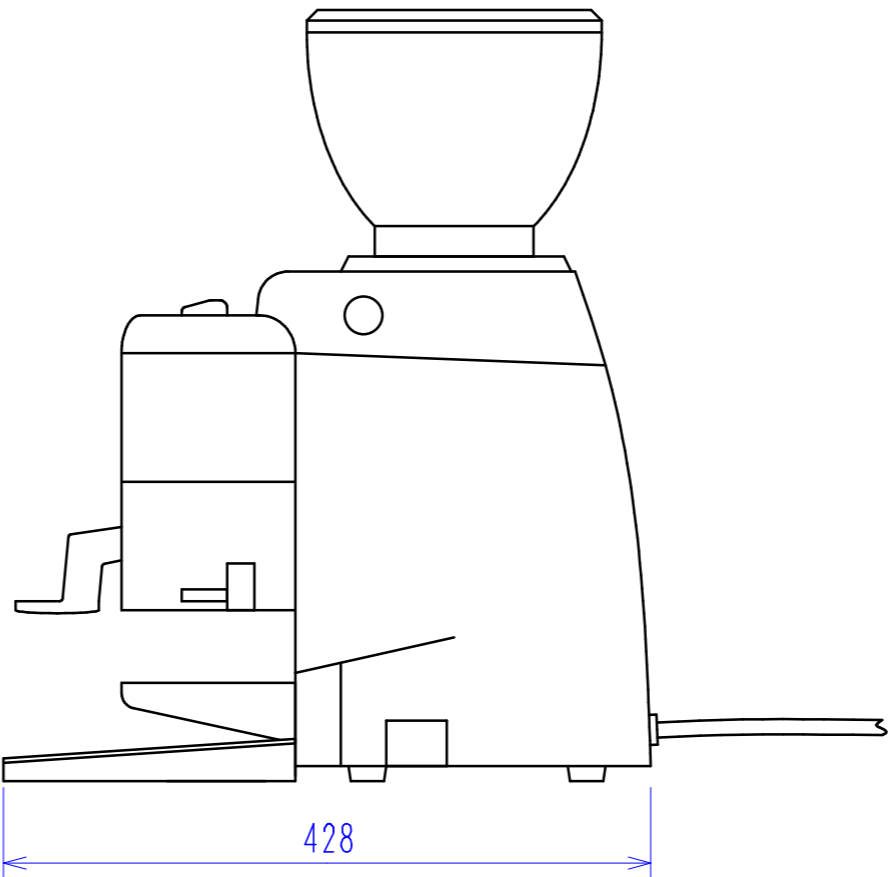

メーカー名	株式会社 マグナ
製品名	エスプレッソグラインダー
型式	CASADIO ENEA MANUAL
電源	単相 100V 50/60Hz
電流	2.0A
消費電力	200W
外形寸法	幅194mm 奥行428mm 高さ510mm
電源コード	1.5m (プラグなし)
重量	約 8.7kg

名称	CASADIO ENEA MANUAL					
担当		尺度	1/5	承認	検図	設計
日付					櫻井	
図番						12.10.1
株式会社 マグナ						