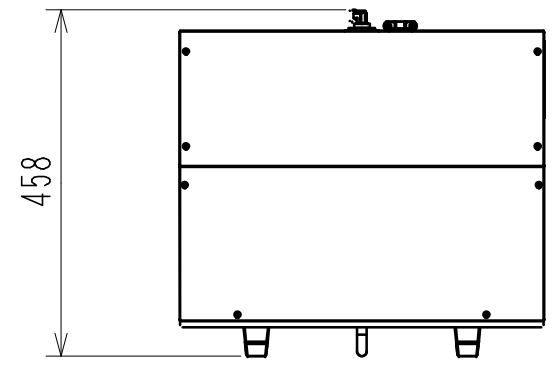

メーカー名	株式会社 マグナ
製品名	FETCO コーヒー リューク
型式	2032e
電源	単相 200V 50/60Hz
電流	16A
消費電力	3200W
外形寸法	幅482mm 奥行458mm 高さ660mm
重量	約 27kg
電源コード	2m (プラグなし)
給水	G 1/2
排水	設備必要なし

名称	FETCO 2032e				
担当	尺度	1/10	承認	検図	設計
日付					櫻井
図番					09. 1. 16
株式会社 マグナ					