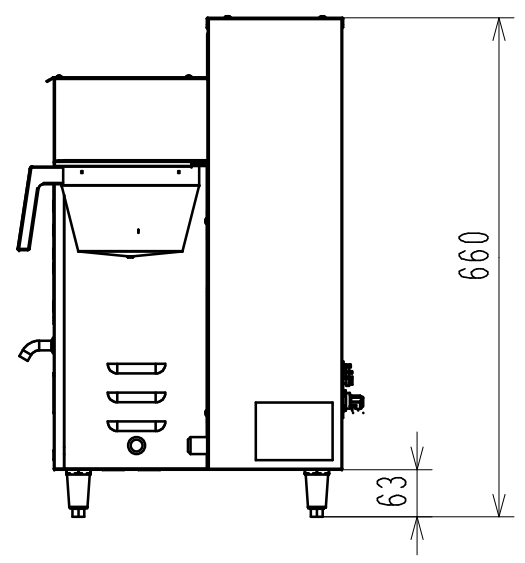

メーカー名	株式会社 マグナ
製品名	FETCO コーヒー リューク
型式	2032e
電源	単相 200V 50/60Hz
電流	16A
消費電力	3200W
外形寸法	幅482mm 奥行458mm 高さ660mm
重量	約 27kg
電源コード	2m (プラグなし)
給水	G 1/2
排水	設備必要なし

名称	FETCO 2032e				
担当	尺度	1/10	承認	検図	設計
日付					櫻井
図番					09. 1. 16
株式会社 マグナ					