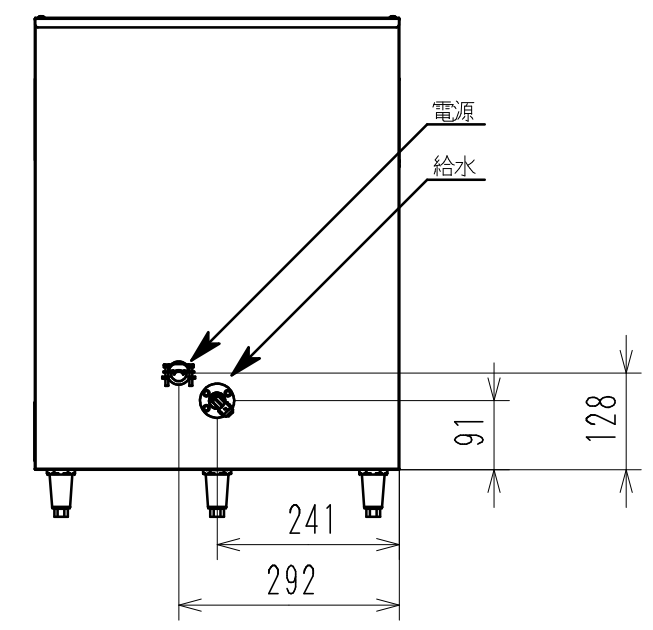

メーカー名	株式会社 マグナ
製品名	FETCO コーヒー リューク
型式	2032e
電源	単相 200V 50/60Hz
電流	16A
消費電力	3200W
外形寸法	幅482mm 奥行458mm 高さ660mm
重量	約 27kg
電源コード	2m (プラグなし)
給水	G 1/2
排水	設備必要なし

名称	FETCO 2032e				
担当	尺度	1/10	承認	検図	設計
日付					櫻井
図番					09. 1. 16
株式会社 マグナ					