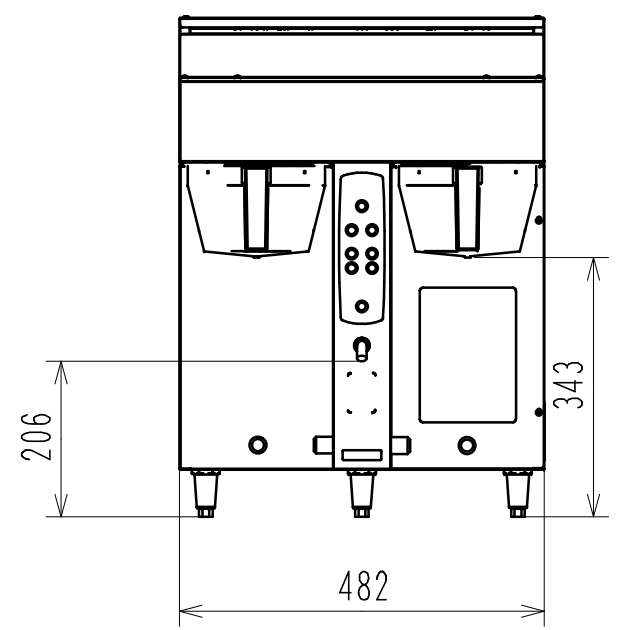

メーカー名	株式会社 マグナ
製品名	FETCO コーヒー リューク
型式	2032e
電源	単相 200V 50/60Hz
電流	16A
消費電力	3200W
外形寸法	幅482mm 奥行458mm 高さ660mm
重量	約 27kg
電源コード	2m (プラグなし)
給水	G 1/2
排水	設備必要なし

名称	FETCO 2032e				
担当	尺度	1/10	承認	検図	設計
日付					櫻井
図番					09. 1. 16
株式会社 マグナ					