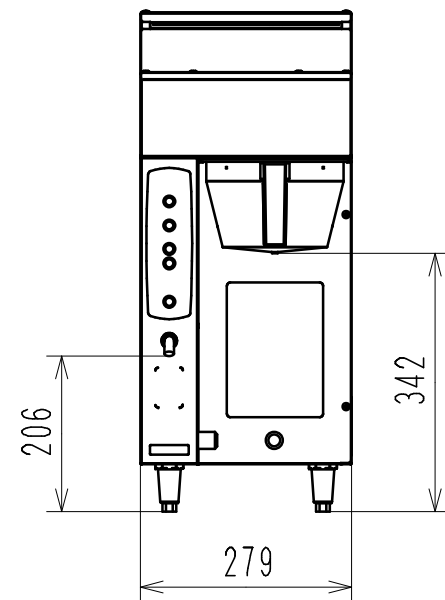

メーカー名	株式会社 マグナ
製品名	FETCO コヒーブリューワー
型式	2031e
電源	単相 200V 50/60Hz
電流	11A
消費電力	2100W
外形寸法	幅279mm 奥行457mm 高さ660mm
重量	約 17kg
電源コード	2m (プラグなし)
給水	G 1/2
排水	設備必要なし

名称	FETCO 2031e				
担当	尺度	1/10	承認	検図	設計
日付					櫻井
図番					09. 1. 16
株式会社 マグナ					