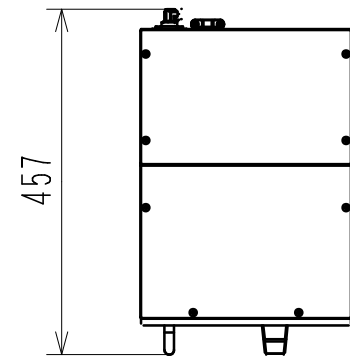

メーカー名	株式会社 マグナ
製品名	FETCO コヒーブリューワー
型式	2031e
電源	単相 200V 50/60Hz
電流	11A
消費電力	2100W
外形寸法	幅279mm 奥行457mm 高さ660mm
重量	約 17kg
電源コード	2m (プラグなし)
給水	G 1/2
排水	設備必要なし

名称	FETCO 2031e				
担当	尺度	1/10	承認	検図	設計
日付					櫻井
図番					09. 1. 16
株式会社 マグナ					