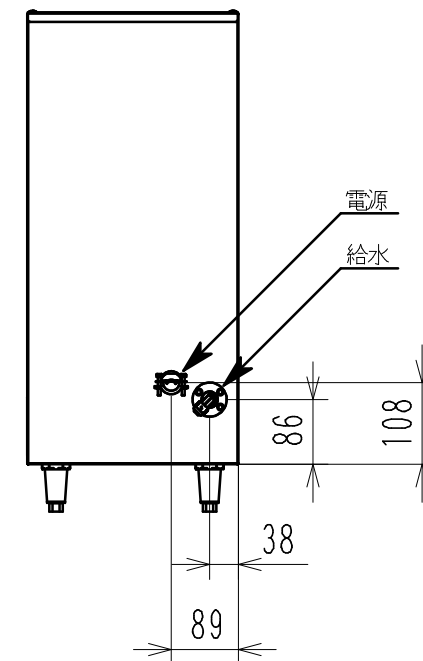

メーカー名	株式会社 マグナ
製品名	FETCO コヒーブリューワー
型式	2031e
電源	単相 200V 50/60Hz
電流	11A
消費電力	2100W
外形寸法	幅279mm 奥行457mm 高さ660mm
重量	約 17kg
電源コード	2m (プラグなし)
給水	G 1/2
排水	設備必要なし

名称	FETCO 2031e				
担当	尺度	1/10	承認	検図	設計
日付					櫻井
図番					09. 1. 16
株式会社 マグナ					