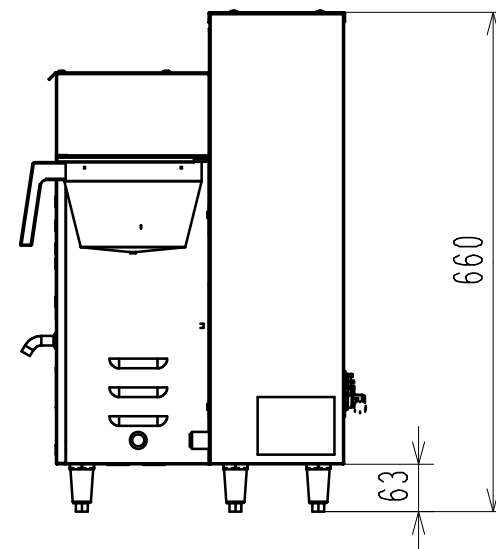

メーカー名	株式会社 マグナ
製品名	FETCO コヒーブリューワー
型式	2031e
電源	単相 200V 50/60Hz
電流	11A
消費電力	2100W
外形寸法	幅279mm 奥行457mm 高さ660mm
重量	約 17kg
電源コード	2m (プラグなし)
給水	G 1/2
排水	設備必要なし

名称	FETCO 2031e				
担当	尺度	1/10	承認	検図	設計
日付					櫻井
図番					09. 1. 16
株式会社 マグナ					